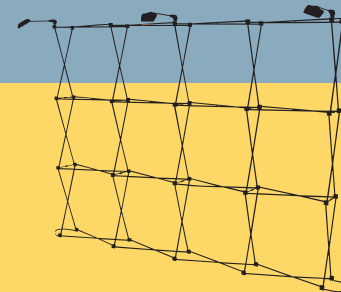

Popup 4x3 droit

Hauteur : 230 cm
Longueur : 350 cm
Profondeur : 29 cm
Poids (hors visuels) : 32 kg
Recto : 10 m² de surface d'exposition
Recto verso : 17 m² de surface d'exposition
Vendu avec
- 3 éclairages 100 watts, 220 volts
- la valise de transport